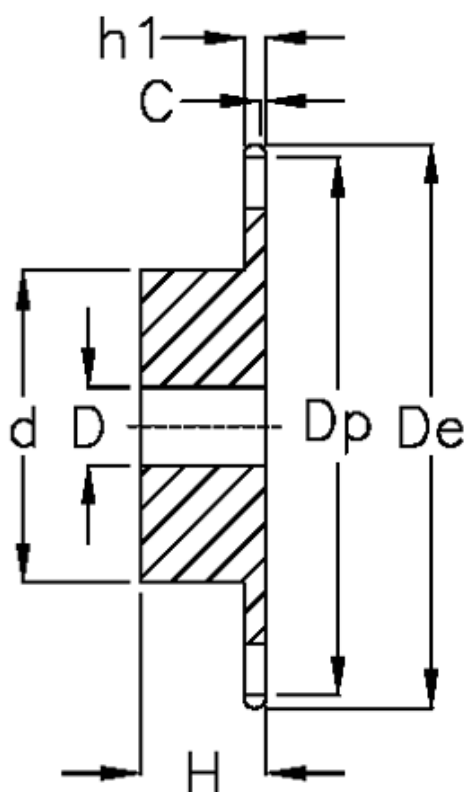

Varenummer: 616011011028
Beskrivelse: Navhjul 28 B-1 Z=28 simplex
forboret

Mål

Antal tænder	= 28
C	= 5
d	= *170
D	= $30 \pm 0,5$
De	= 416
Dp	= 397
For kædebetegnelse	= 28 B-1
For kæde størrelse	= 1 3/4" x 1 1/4"

H = 75
h1 = 29.4